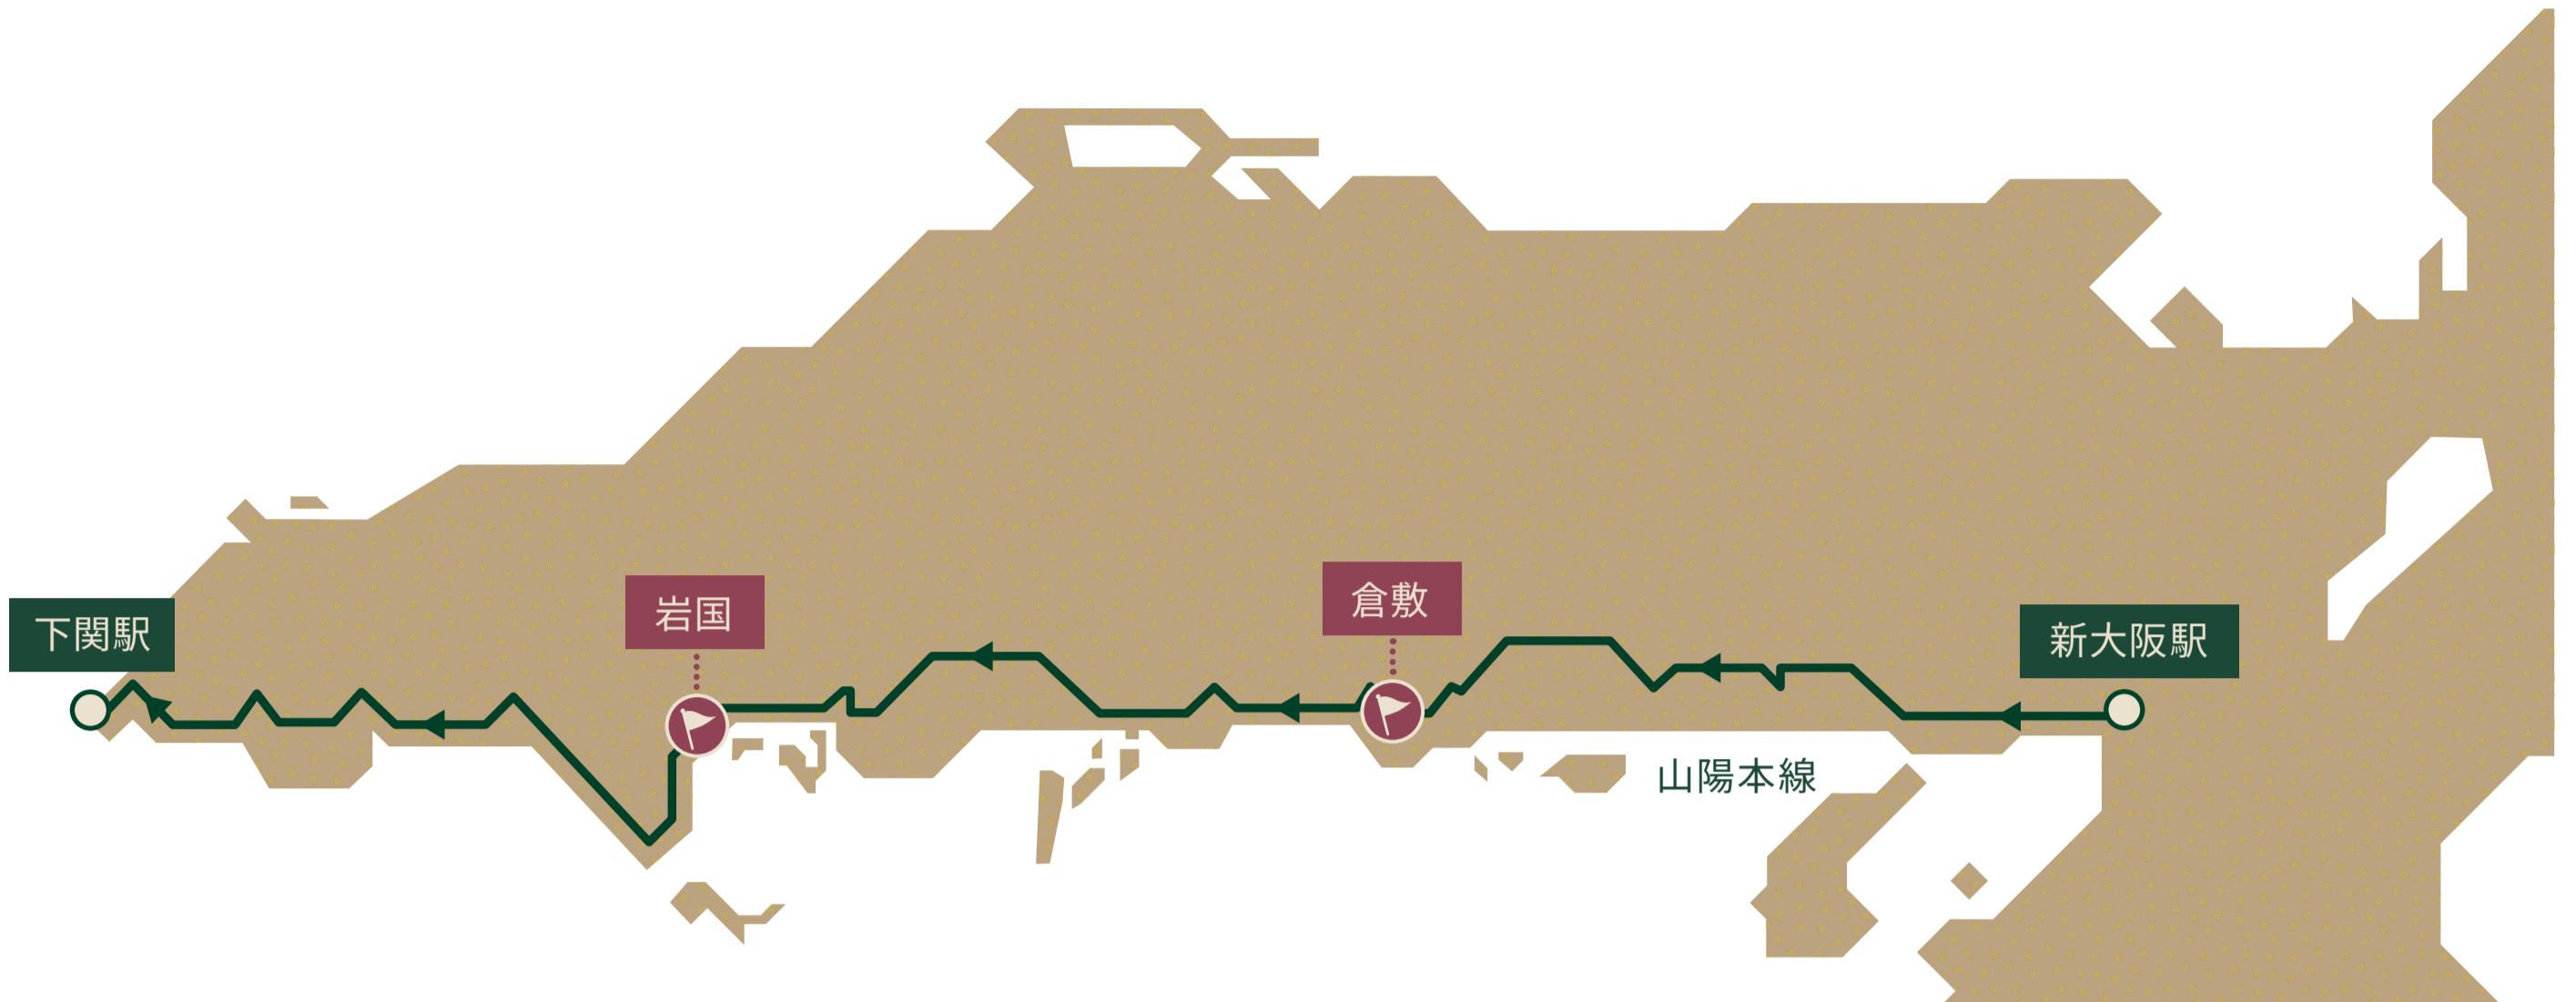

山陽コース（下り）

～せとうちの歴史に触れる旅～

1 日目

新大阪駅	11:13 着		11:41 発
倉敷駅	14:32 着		15:06 発
中庄駅	15:12 着		15:52 発
倉敷駅	15:58 着		17:52 発

2 日目

岩国駅	8:43 着		9:15 発
西広島駅	9:57 着		10:12 発
五日市駅	10:19 着		10:26 発
由宇駅	11:15 着		11:30 発
岩国駅	11:49 着		12:16 発
徳山駅	13:33 着		13:37 発
厚東駅	14:36 着		15:08 発
下関駅	15:56 着		16:25 発

※この情報は 2022 年 8 月 18 日現在の情報です。

※今後、ダイヤ改正や状況により運行スケジュールが変更になる場合がございます（悪天候等による運休含む）。

（駅や沿線での注意事項）

- ・線路内や他人が所有する土地には立ち入らないでください。
- ・路上駐車や無断での駐車はおやめください。

山陽コース（下り）

運行日

2022年 11月						
日	月	火	水	木	金	土
		1	2	3	4	5
6	7	8	9	10	11	12
13	14	15	16	17	18	19
20	21	22	23	24	25	26
27	28	29	30			