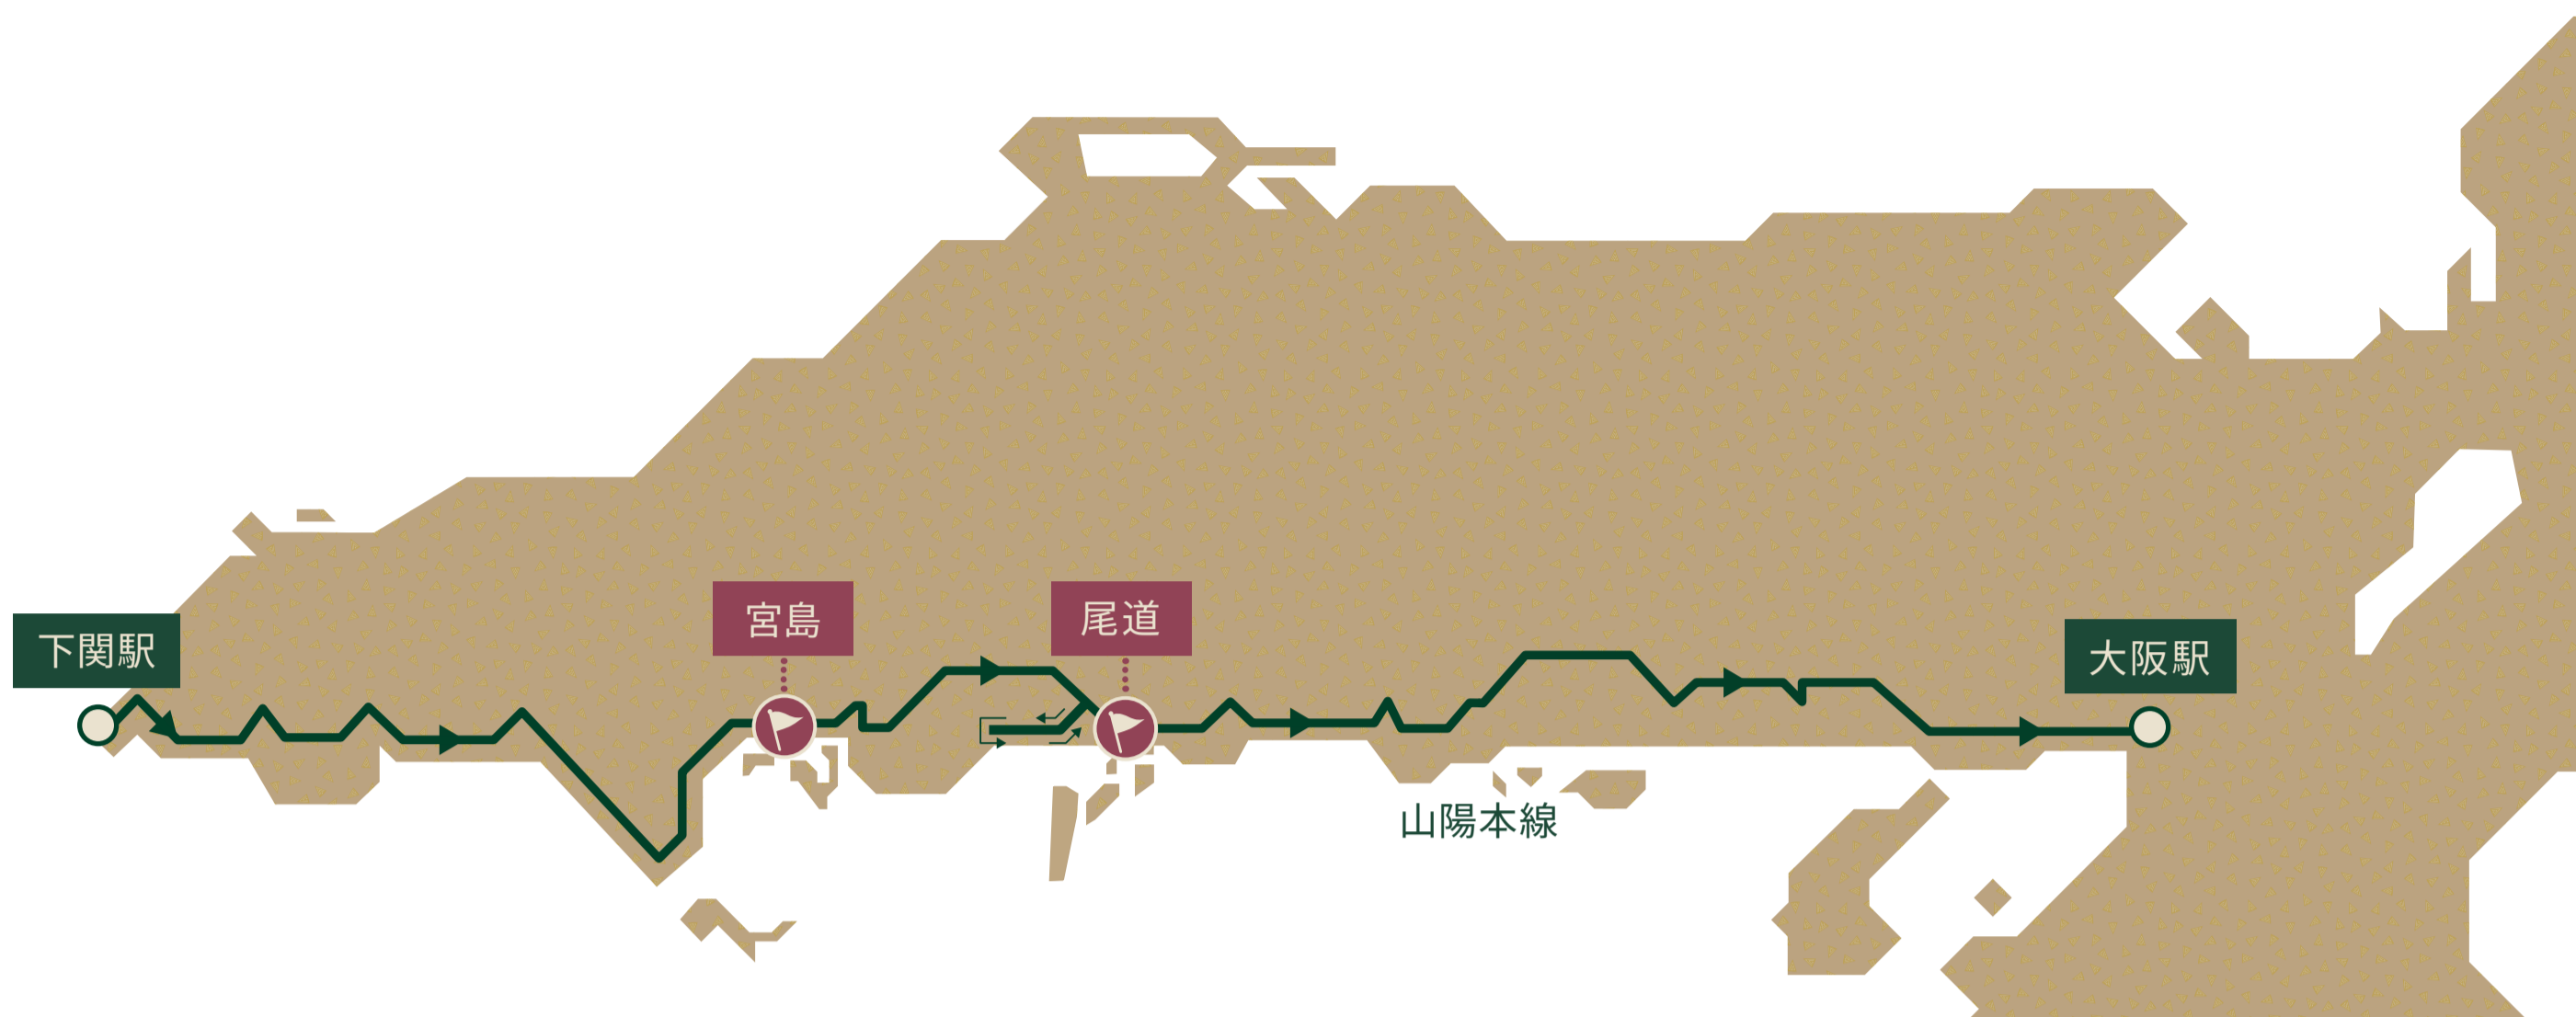

山陽コース（上り）

～せとうちの美を愛でる旅～

1 日目		
下関駅	8:35 着	10:25 発
宮島口駅	13:55 着	14:24 発 (14:23 発)
西広島駅	14:43 着 (14:40 着)	15:05 発
由宇駅	16:06 着 (16:05 着)	16:27 発
宮島口駅	17:04 着 (17:08 着)	17:34 発 (17:38 発)

2 日目		
尾道駅	8:14 着	12:01 発
和気駅	13:50 着	14:05 発
御着駅	14:57 着	15:03 発
大阪駅	16:10 着	16:22 発

※9月19日（月祝）は（ ）内の時刻になります。

※この情報は2022年3月12日現在の情報です。

※今後、ダイヤ改正や状況により運行スケジュールが変更になることがございます。（悪天候等による運休含む）

（駅や沿線での注意事項）

- ・線路内や他人が所有する土地には立ち入らないでください。
- ・路上駐車や無断での駐車はおやめください。

山陽コース（上り）

▲ 運行日

2022年 3月						
日	月	火	水	木	金	土
		1	2	3	4	5
6	7	8	9	10	11	12
13	14	15	16	17	18	19
20	21	22	23	24	25	26
27	28	29	30	31		