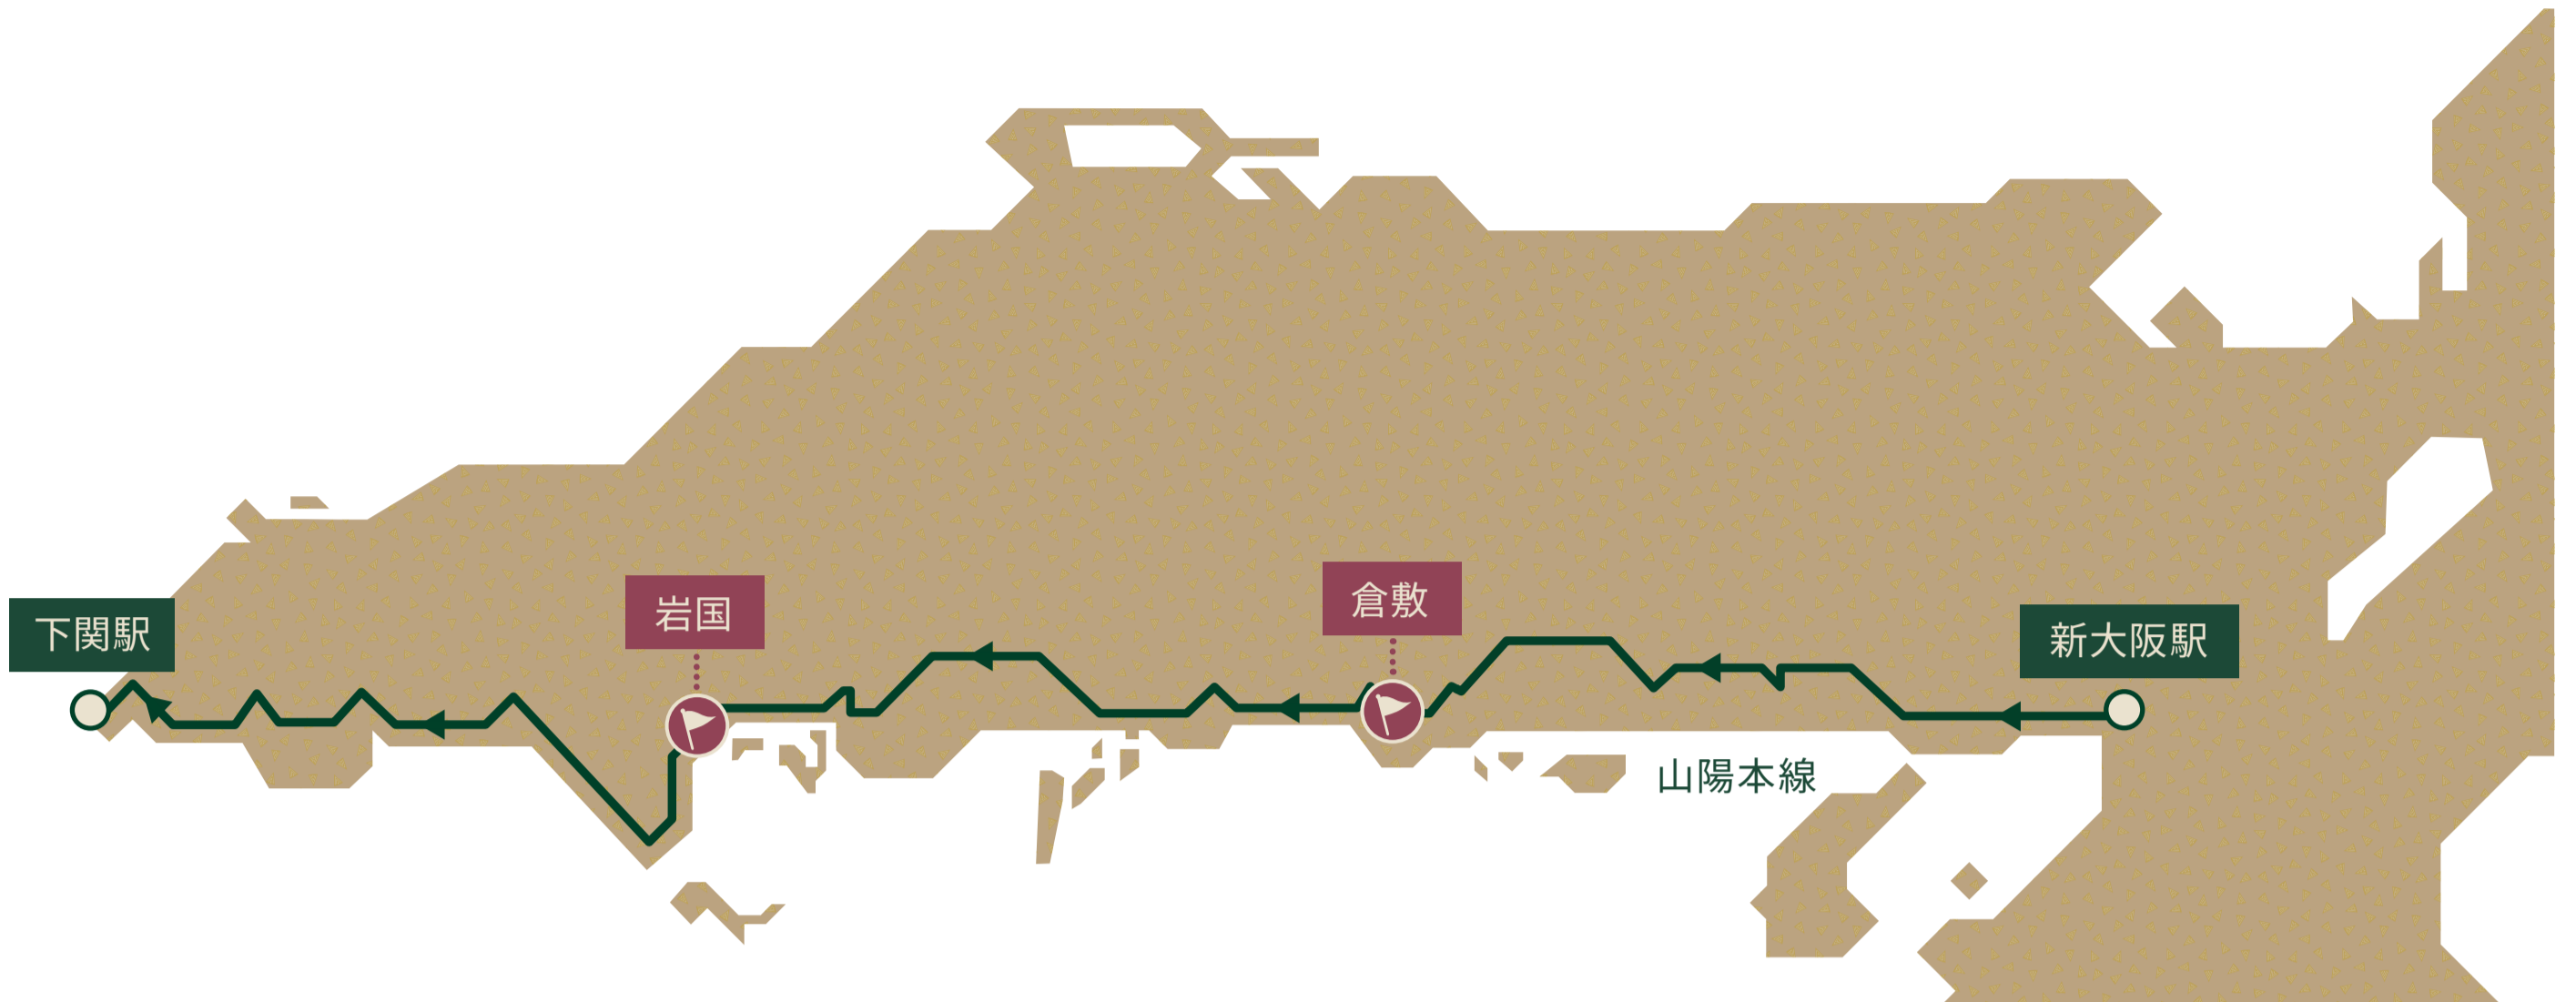

山陽コース（下り）

～せとうちの歴史に触れる旅～

1 日目

新大阪駅	11:13 着		11:41 発
倉敷駅	14:32 着		15:06 発
中庄駅	15:12 着		15:52 発
倉敷駅	15:58 着		18:02 発

2 日目

岩国駅	8:43 着		9:15 発
西広島駅	9:57 着		10:12 発
五日市駅	10:19 着		10:26 発
由宇駅	11:15 着		11:47 発
岩国駅	12:07 着		12:26 発
徳山駅	13:33 着		13:37 発
厚東駅	14:36 着		15:08 発
下関駅	15:56 着		16:25 発

※この情報は 2021 年 9 月 13 日現在の情報です。

※今後、ダイヤ改正や状況により運行スケジュールが変更になる場合がございます。（悪天候等による運休含む）

（駅や沿線での注意事項）

- ・線路内や他人が所有する土地には立ち入らないでください。
- ・路上駐車や無断での駐車はおやめください。

山陽コース（下り）

▲ 運行日

2021年 9月						
日	月	火	水	木	金	土
			1	2	3	4
5	6	7	8	9	10	11
12	13	14	15	16	17	18
19	20	21	22	23	24	25
26	27	28	29	30		