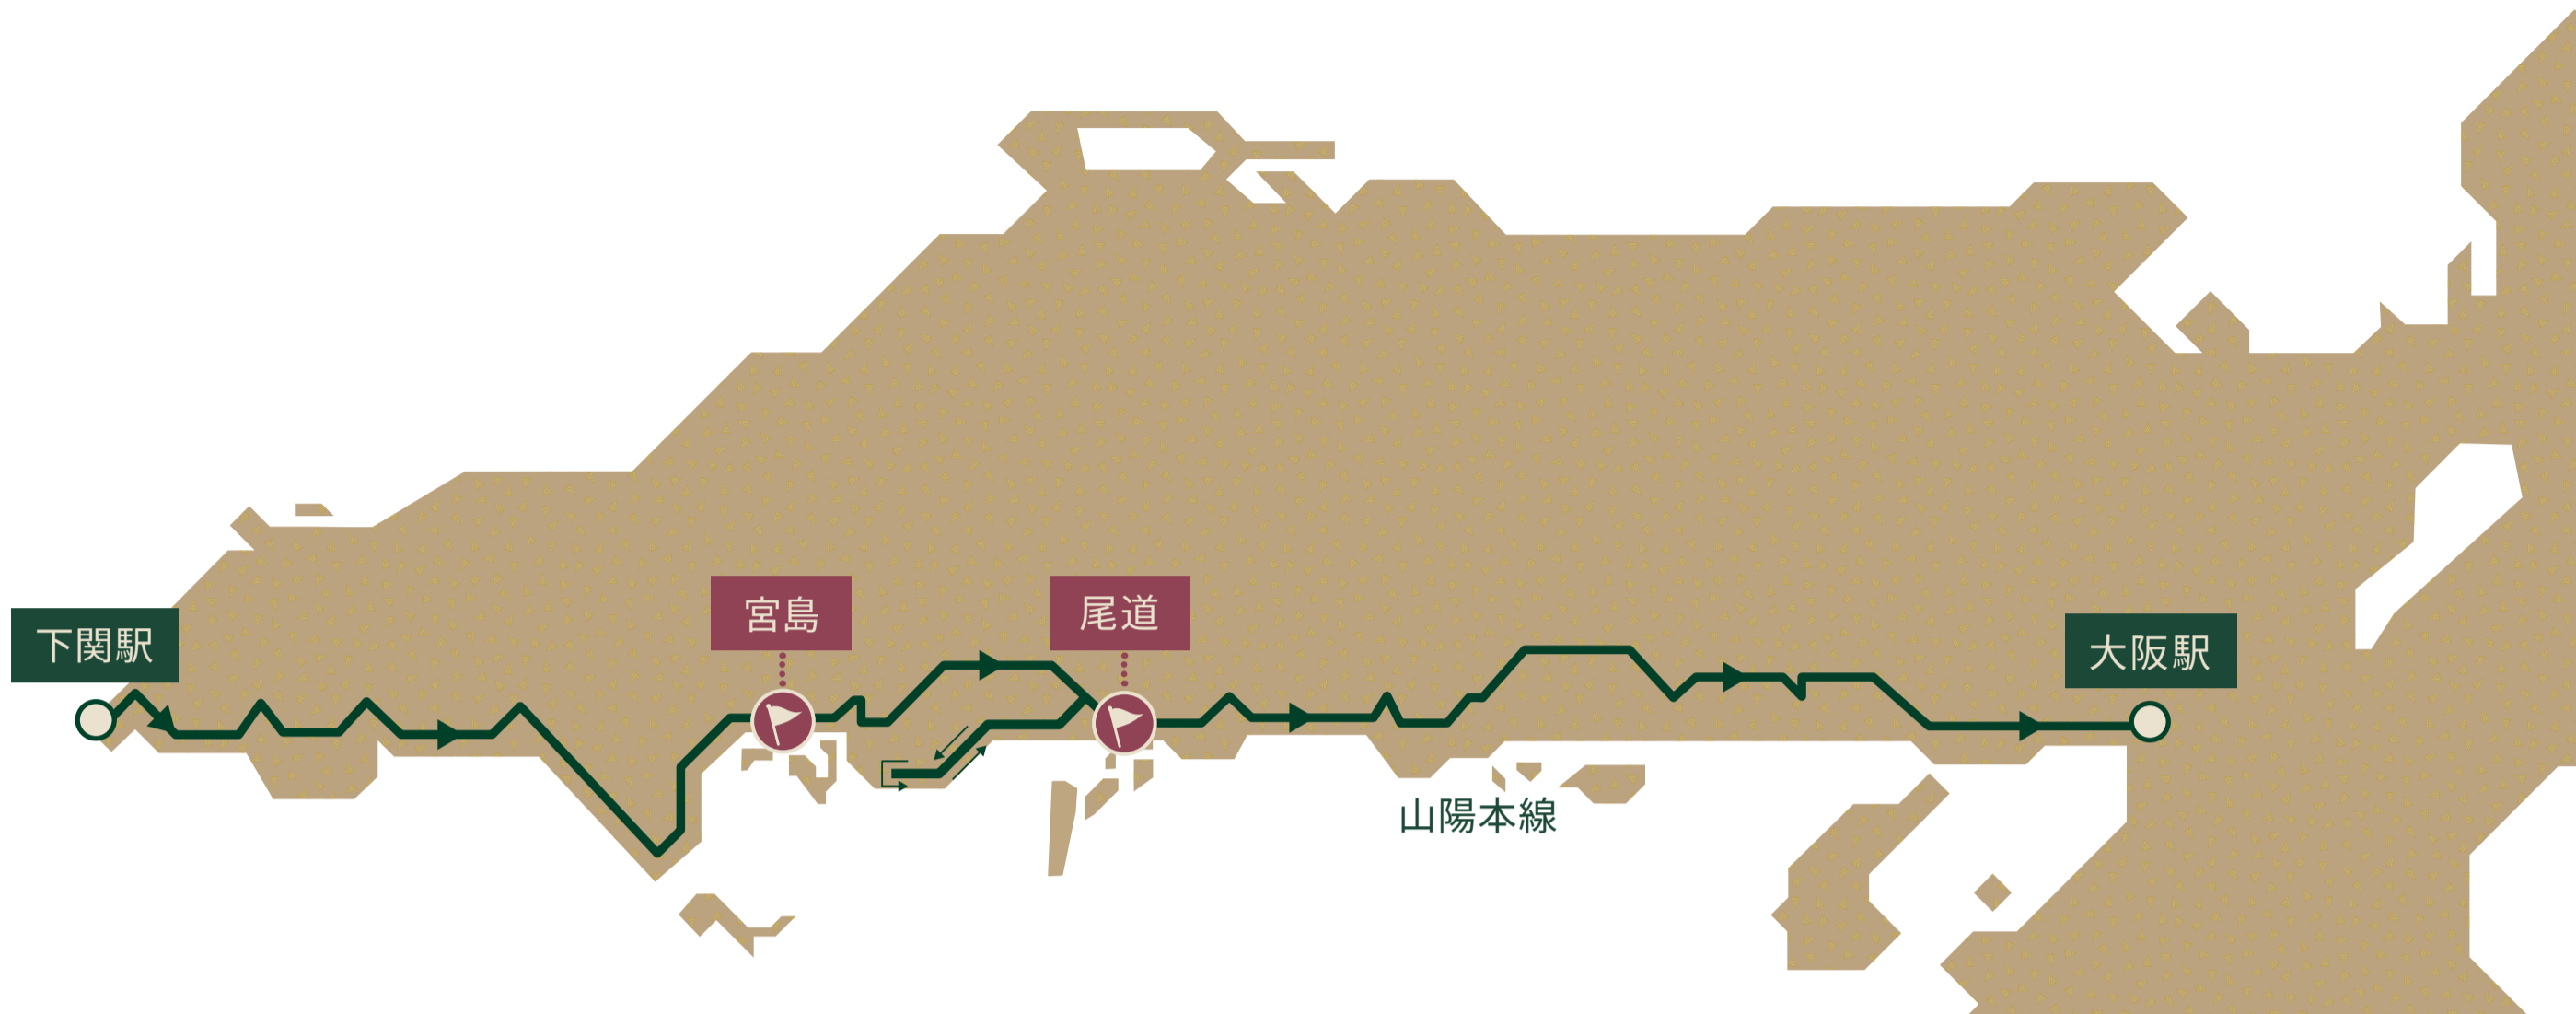

山陽コース（上り）

～せとうちの美を愛でる旅～

1 日目		
下関駅	8:35 着	10:25 発
宮島口駅	13:55 着	14:24 発
西広島駅	14:43 着	15:05 発
由宇駅	16:06 着	16:27 発
宮島口駅	17:04 着	17:34 発

2 日目		
尾道駅	8:14 着	12:01 発
和気駅	13:50 着	14:05 発
御着駅	14:58 着	15:03 発
大阪駅	16:10 着	16:22 発

※この情報は 2021 年 9 月 13 日現在の情報です。

※今後、ダイヤ改正や状況により運行スケジュール・一部の運行ルートが変更になる場合がございます。（悪天候等による運休含む）

（駅や沿線での注意事項）

- ・線路内や他人が所有する土地には立ち入らないでください。
- ・路上駐車や無断での駐車はおやめください。

山陽コース（上り）

▲ 運行日

2021年 9月						
日	月	火	水	木	金	土
			1	2	3	4
5	6	7	8	9	10	11
12	13	14	15	16	17	18
19	20	21	22	23	24	25
26	27	28	29	30		