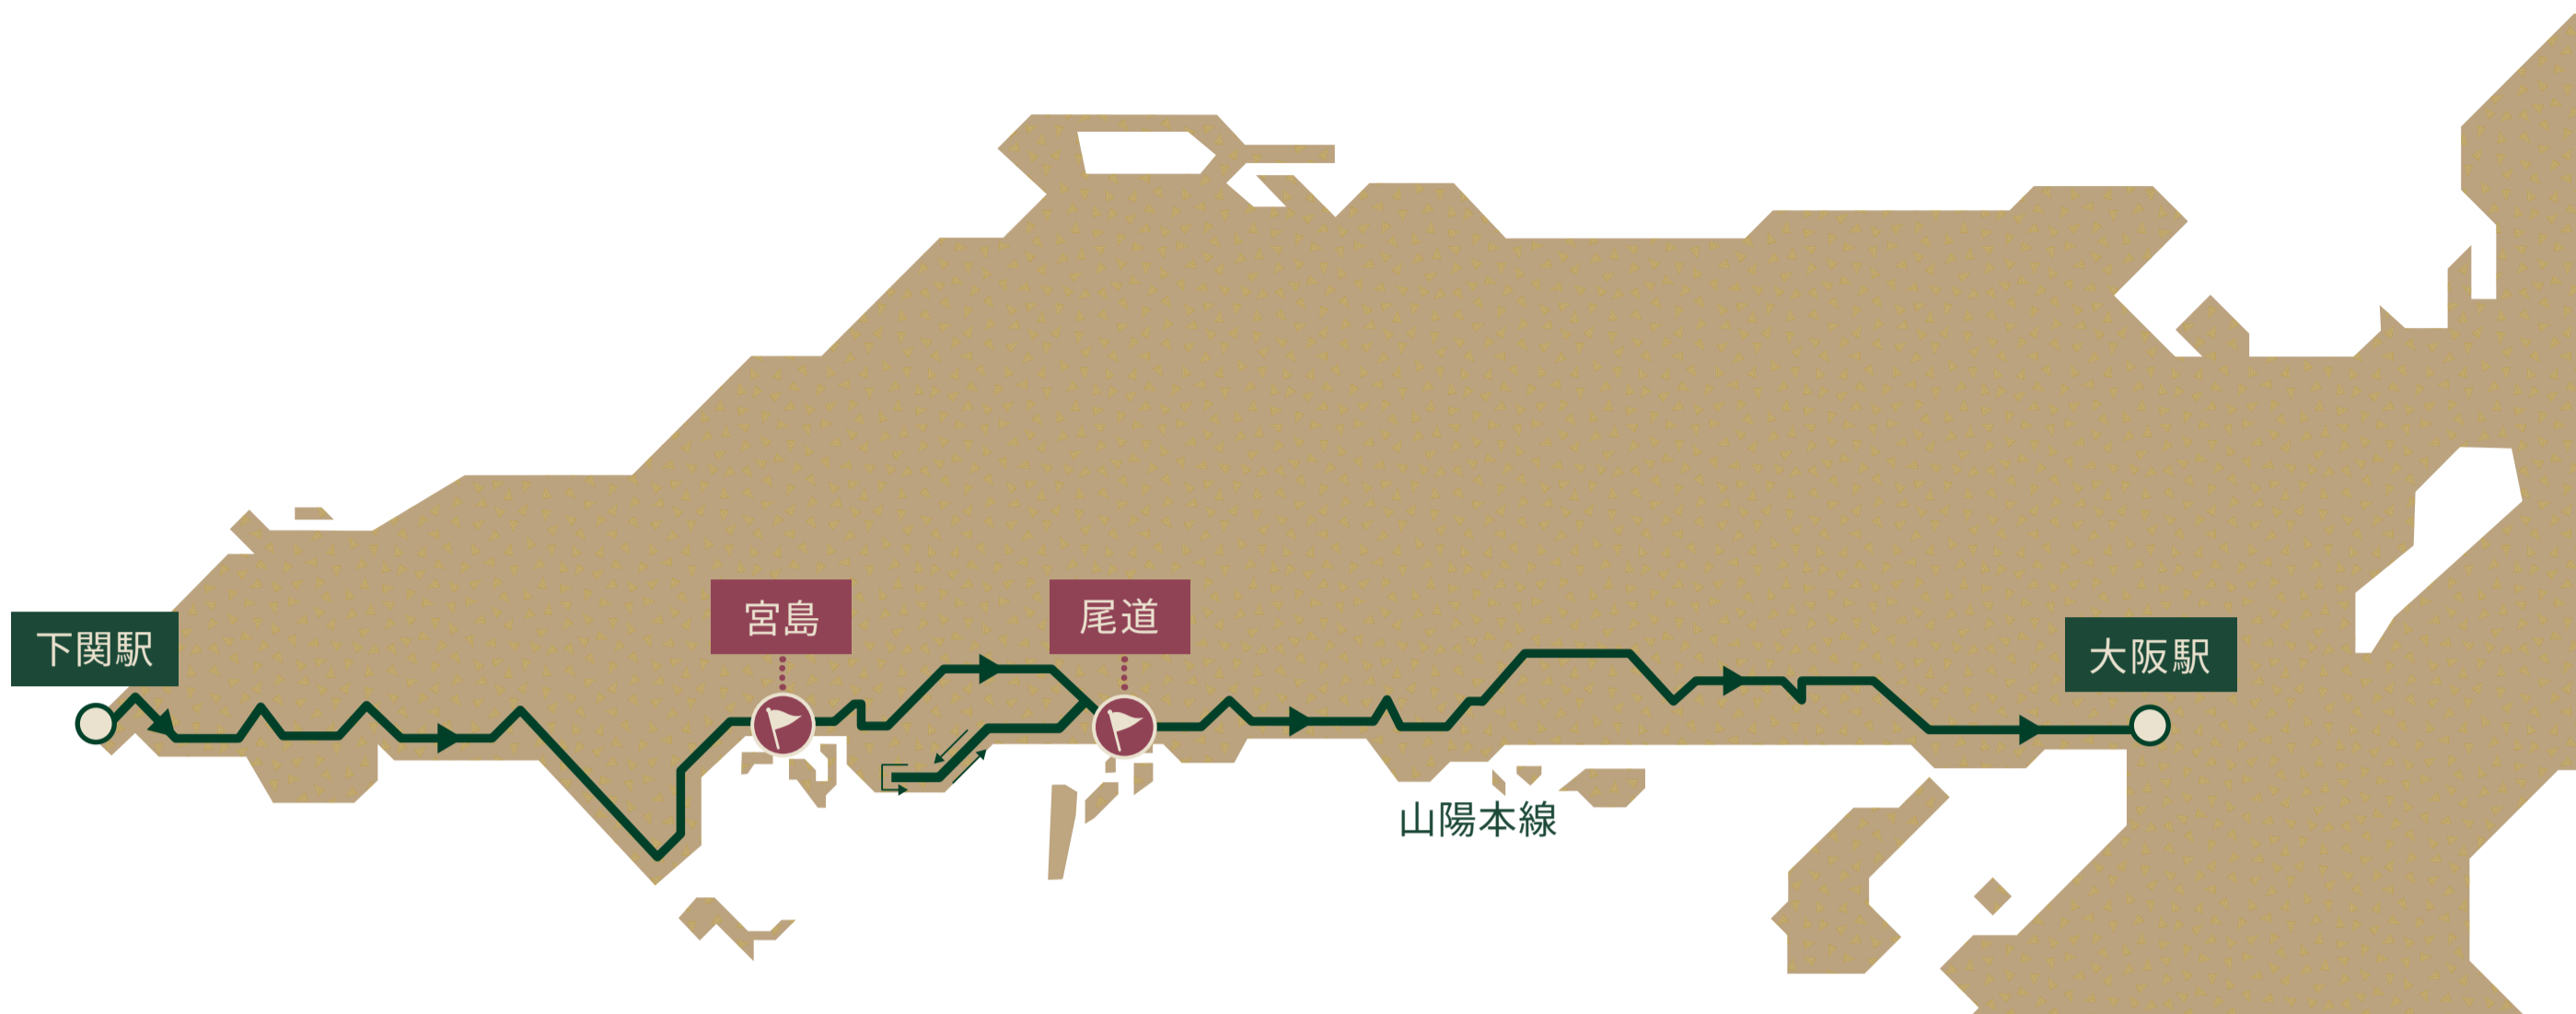

山陽コース（上り）

～せとうちの美を愛でる旅～

1 日目

下関駅	8:35 着		10:25 発
宮島口駅	13:55 着		14:24 発
西広島駅	14:43 着		15:05 発
由宇駅	16:06 着		16:27 発
宮島口駅	17:04 着		17:34 発

2 日目

尾道駅	8:14 着		12:01 発
和気駅	13:50 着		14:05 発
御着駅	14:58 着		15:03 発
大阪駅	16:10 着		16:22 発

※この情報は 2021 年 5 月 31 日現在の情報です。

※今後、ダイヤ改正や状況により運行スケジュールは変更になる場合がございます（悪天候等による運休含む）。

（駅や沿線での注意事項）

- ・線路内や他人が所有する土地には立ち入らないでください。
- ・路上駐車や無断での駐車はおやめください。

山陽コース（上り）

▲ 運行日

2021年 6月						
日	月	火	水	木	金	土
		1	2	3	4	5
6	7	8	9	10	11	12
13	14	15	16	17	18	19
20	21	22	23	24	25	26
27	28	29	30			