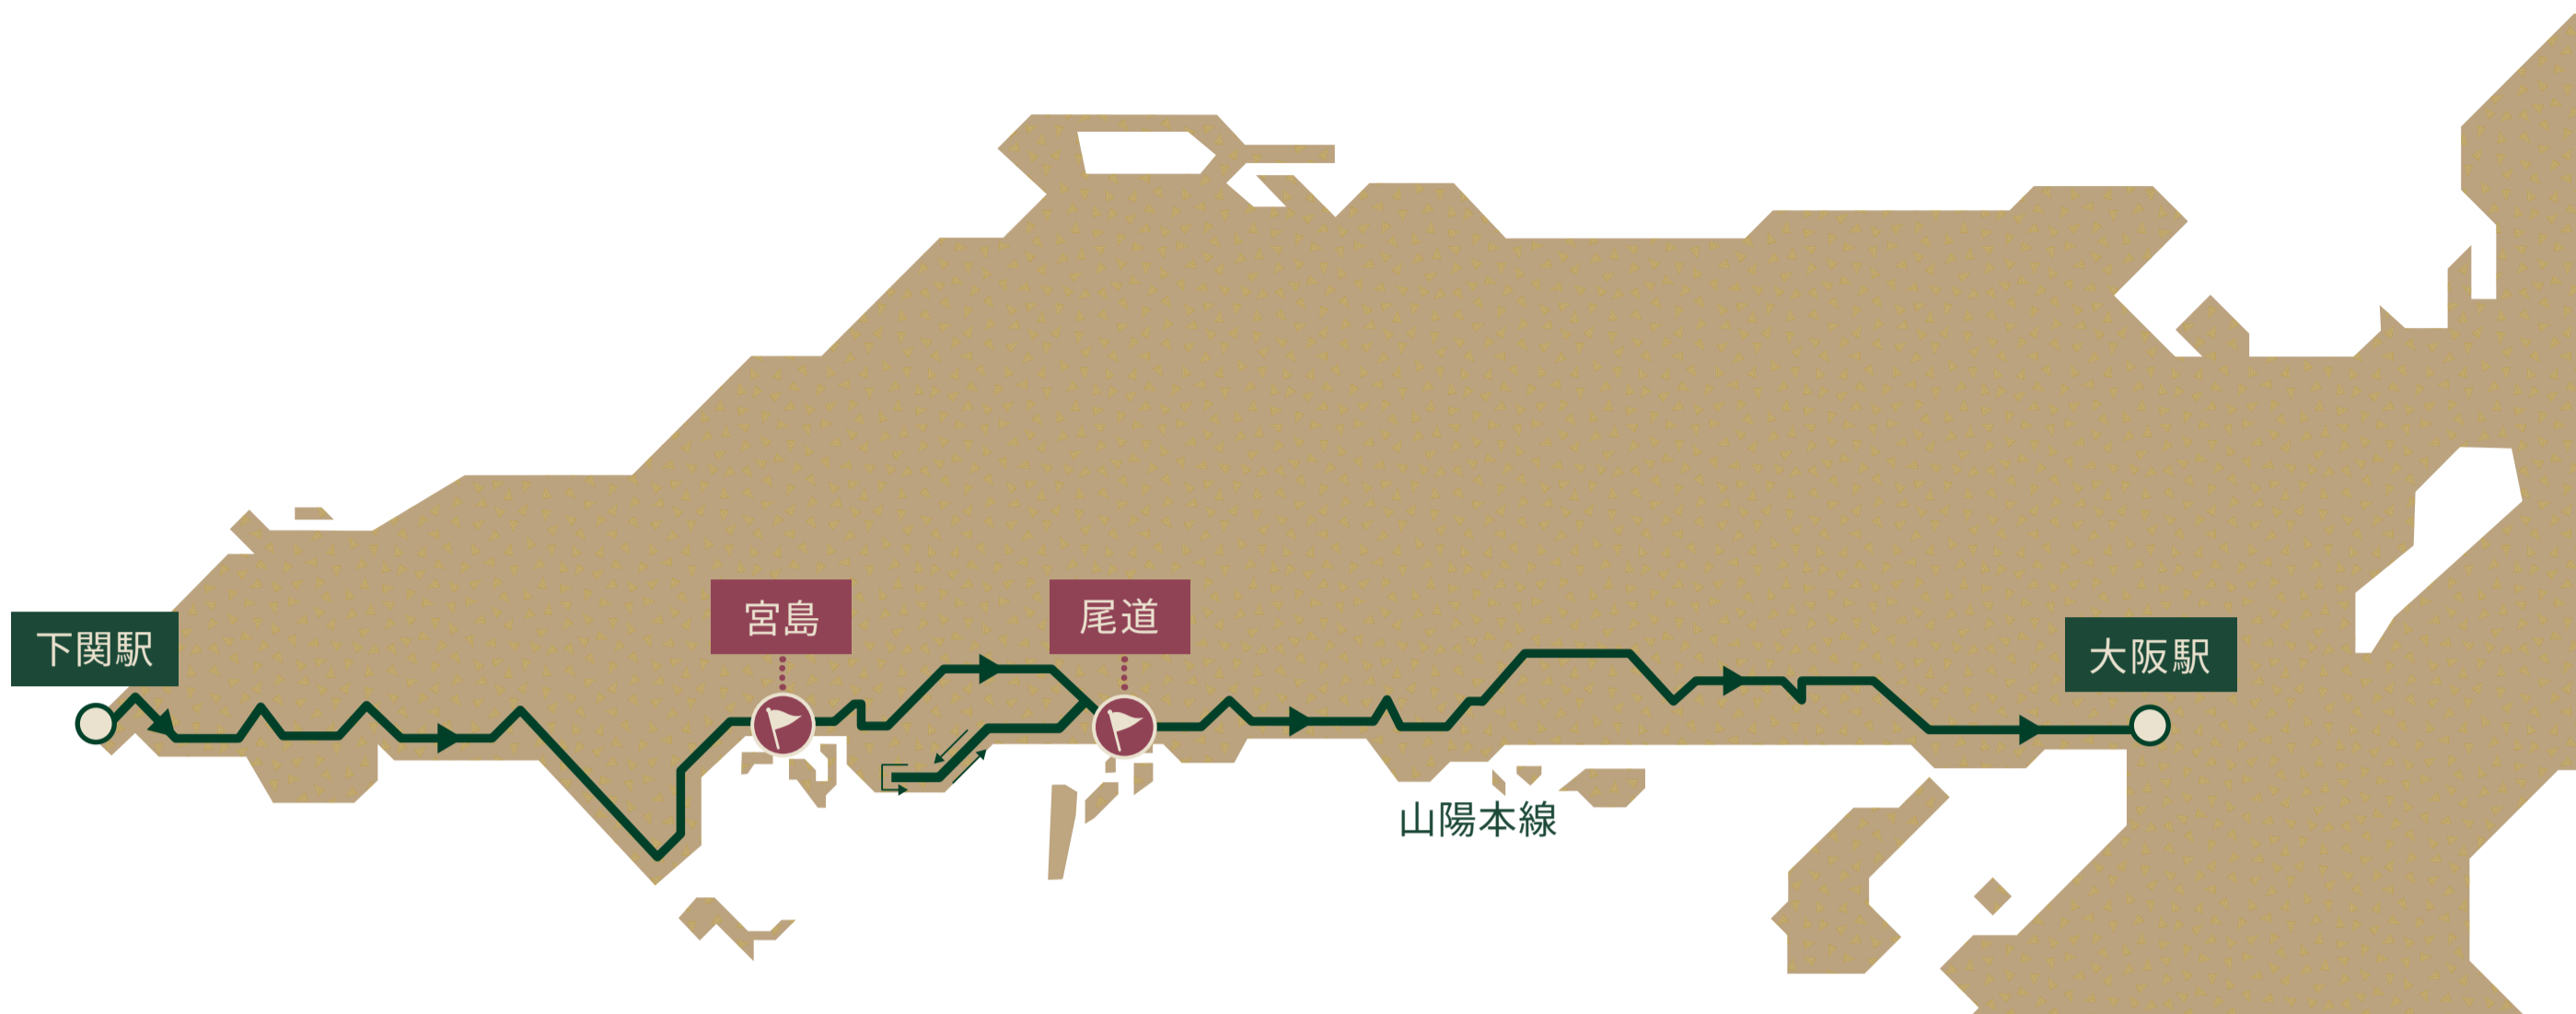

山陽コース（上り）

～せとうちの美を愛でる旅～

1 日目

下関駅	8:35 着		10:25 発
宮島口駅	13:55 着		14:24 発
西広島駅	14:43 着		15:05 発
由宇駅	16:06 着		16:27 発
宮島口駅	17:04 着		17:34 発

2 日目

尾道駅	8:14 着		12:01 発
和気駅	13:50 着		14:05 発
御着駅	14:58 着		15:03 発
大阪駅	16:10 着		16:22 発

※この情報は 2021 年 4 月 7 日現在の情報です。

※今後、ダイヤ改正や状況により運行スケジュールは変更になる場合がございます（悪天候等による運休含む）。

（駅や沿線での注意事項）

- 線路内や他人が所有する土地には立ち入らないでください。
- 路上駐車や無断での駐車はおやめください。

山陽コース（上り）

▲ 運行日

2021年 4月						
日	月	火	水	木	金	土
				1	2	3
4	5	6	7	8	9	10
11	12	13	14	15	16	17
18	19	20	21	22	23	24
25	26	27	28	29	30	