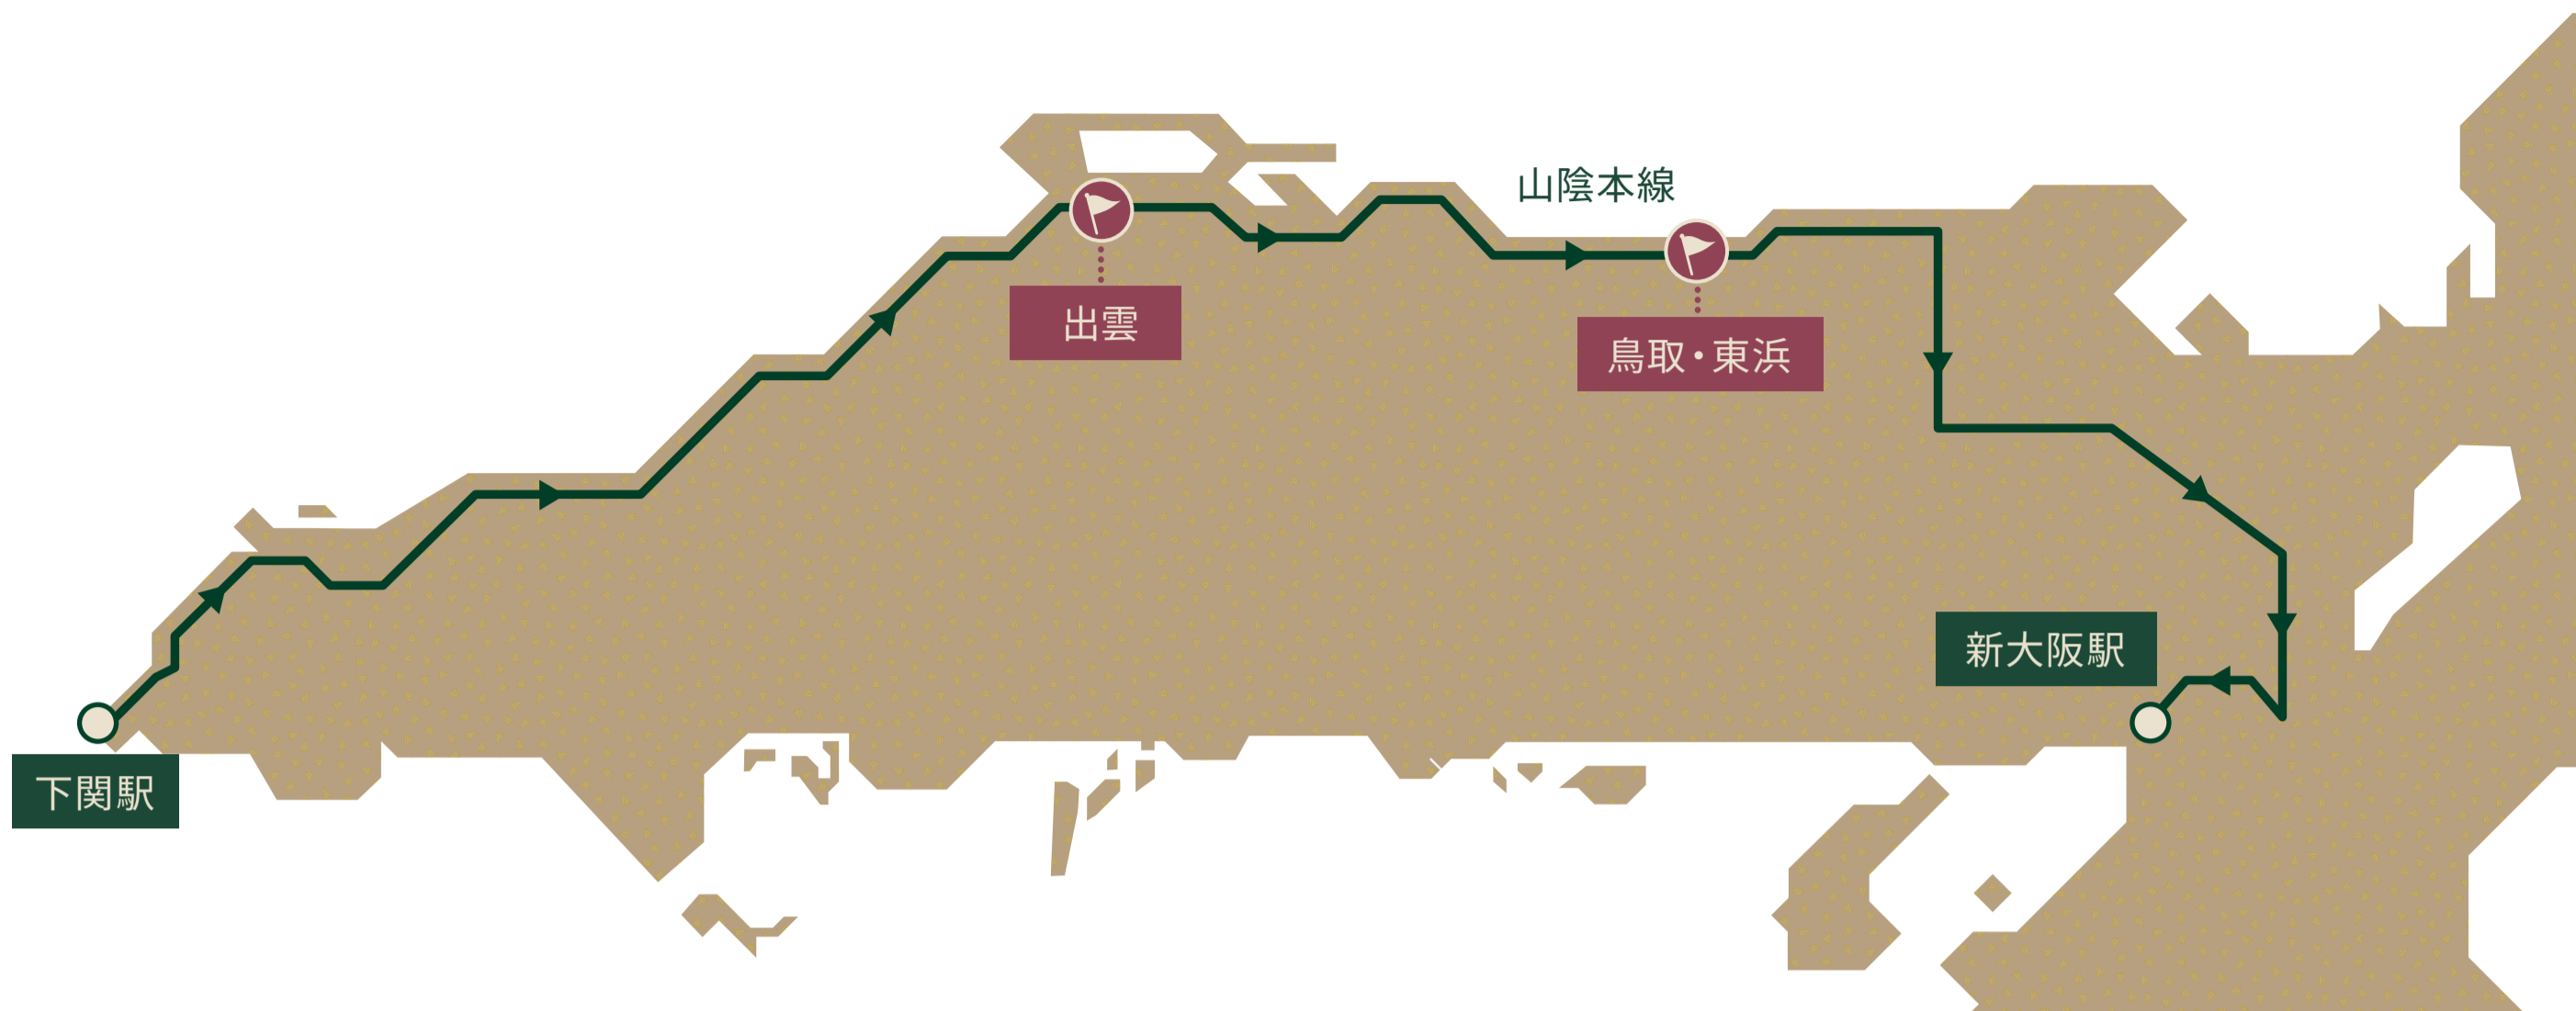

# 山陰コース（上り）

～神話と自然美に触れる旅～